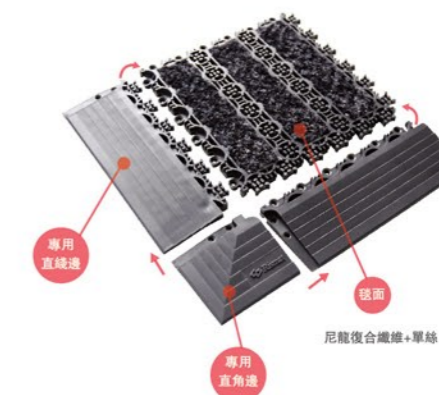

1/ 揚州迎賓館-大門口

2/ 西安溫德姆至尊酒店-門外

3/ 廣州番禺蓮花山粵海度假酒店-走廊通道

4/ 富陽東方茂-大門口