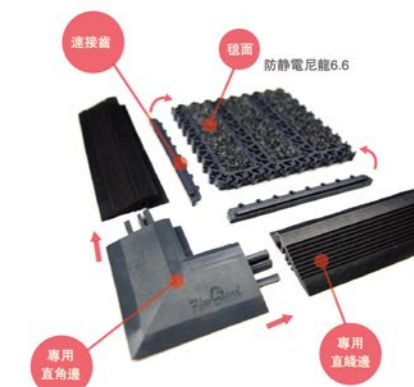

Edging System for 9900/9901/9903
連接齒、專用直綫邊

適合鋪設區域：門廳進出口、通道、大門外
Suitable for laying areas : Hallway, Aisle, Outside