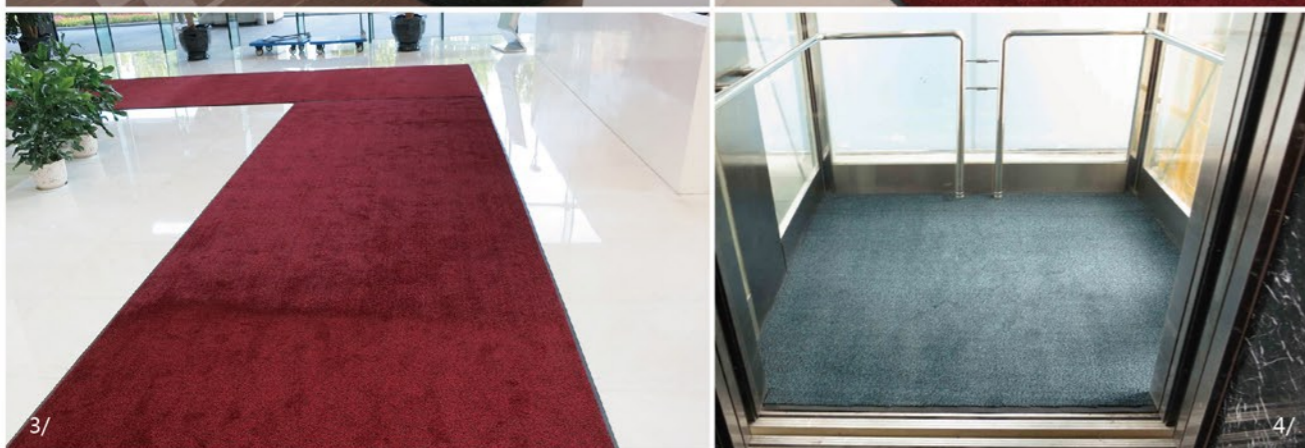

TPAP10 ● 黑灰 TPAP20 ● 黑紅 TPAP30 ● 黑棕 TPAP50 ● 黑藍

適合鋪設區域：門廳、通道、大堂、電梯
Suitable for laying areas : Hallway, Aisle, Lobby, Elevator

1/ 上海陸家嘴投資大廈-休息區
2/ 上海陸家嘴投資大廈-通道
3/ 上海陸家嘴投資大廈-通道
4/ 源深體育中心-電梯內
5/ 廣州銀一百創新鋁業有限公司-電梯口