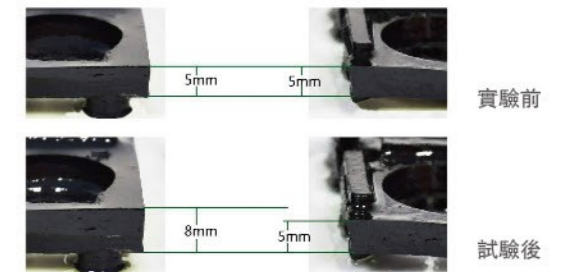

A-橡膠墊
B-耐重油橡膠墊

實驗前

試驗後