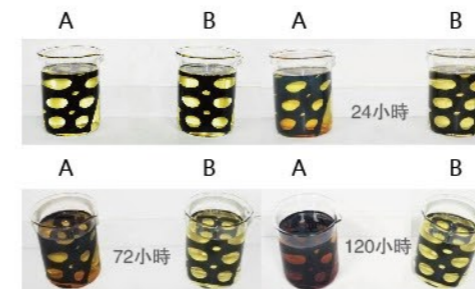

特耐-耐重油橡膠防滑墊 Hex Guard

實心橡膠墊的主要功能是防滑、抗疲勞和耐磨。刮條能在工人走動時保持鞋底清潔幹爽，底部吸盤能讓地墊牢牢吸附于濕滑的地面防止移位，配合孔型的設計提高位置，改善排水排污問題避免鞋底與污水直接接觸。斜角邊緣對地面的完美貼合使您的工人擁有更高的安全保障。堅韌却附有彈性的材質可以讓長期處于站立或行走狀態的工人減輕疲勞。適用於商業廚房以及工業區。

Grease resistant, solid rubber compound and beveled edges create a non-trip, non-slip work environment. Open construction allows solids and liquids to pass through, while leaving a clean, dry surface. They are anti-slip, anti-fatigue, wear-resistant, and anti-bacterial. They also provide a comfortable surface to relieve worker fatigue. It is ideal for commercial kitchens, as well as industrial applications.

技術參數

材 質：NBR高級丁腈橡膠
厚 度：14.5mm
重 量：約14.5kg/pc
規 格：3'×5'(90cm×150cm)
室內空氣質量檢測：符合GB 18401-2010，
不含甲醛及可分解致癌芳香胺染料

耐油測試：在60°C條件，浸泡在IRM 903油中72小時，
無褪色，無變形

TECHNICAL SPECIFICATIONS

Material : NBR Senior nitrile rubber
Thickness : 14.5mm
Weight : Approx.14.5kg/pc
Size : 3'×5'(90cm×150cm)
Indoor air quality testing : Conform to GB 18401-2010 ,
Does not contain formaldehyde and decomposable
carcinogenic aromatic amine dyes
Oil resistant test : In the condition of 60°C, soaked in IRM903
oil in 72 hours, No fade, no deformation

A-橡膠墊
B-耐重油橡膠墊